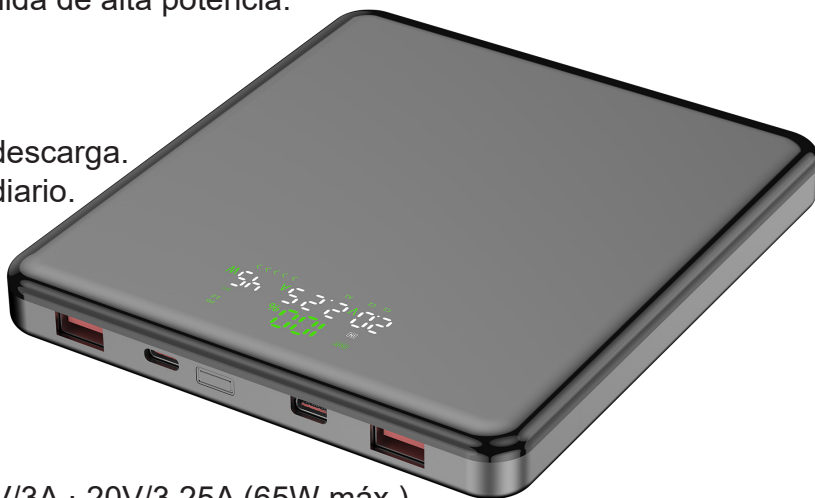

Características Generales

- Pantalla digital con visualización del porcentaje de batería y potencia de carga.
- Dos puertos USB-C con soporte de entrada y salida de alta potencia.
- Dos puertos USB-A de salida.
- Compatibilidad con carga rápida de hasta 100W.
- Alta capacidad para múltiples cargas.
- Sistema de protección automática contra sobre descarga.
- Diseño robusto y portátil para uso profesional y diario.

Pantalla:

- Pantalla digital con indicador de nivel de batería y potencia de entrada/salida

Compatibilidad:

Portátiles, smartphones, tablets y dispositivos USB

Transporte aéreo:

Apto para viajar en avión (74Wh)

Seguridad

- Protección contra sobrecarga
- Protección contra sobredescarga
- Protección contra cortocircuitos
- Protección térmica

LEPOW100W20G

COMPATIBLE CON PORTÁTILES

Batería externa móvil de gran capacidad